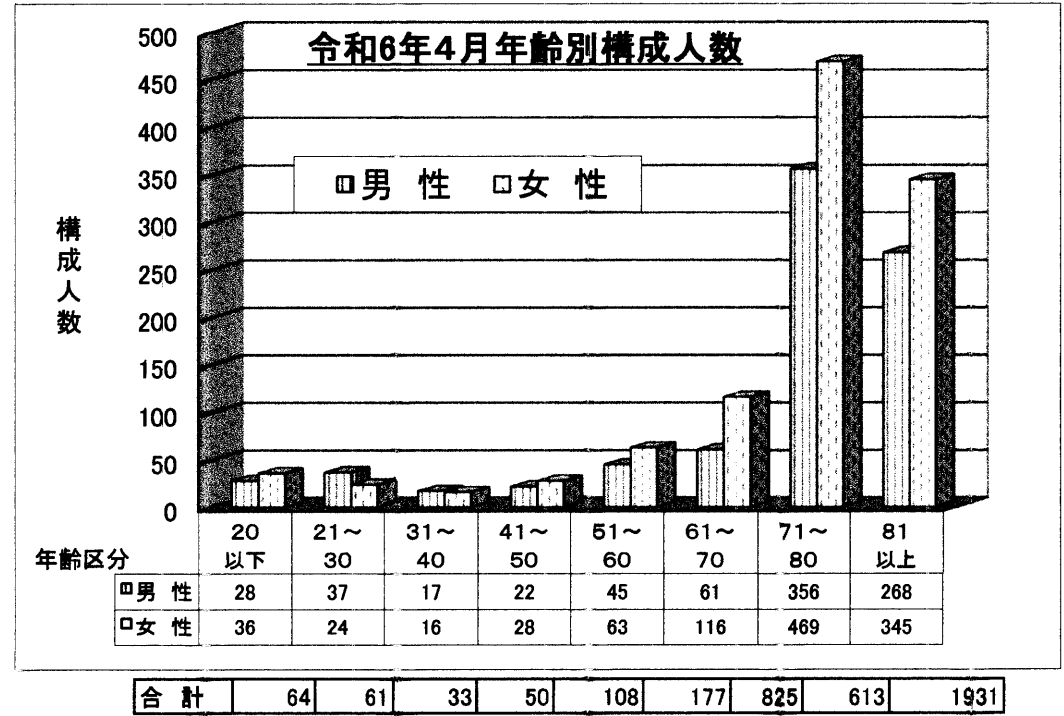

白鷺連合会会員数の推移(平成27年～令和6年)

調査年度	H27	H28	H29	H30	H31	R2	R3	R4	R5	R6
男性	1558	1472	1388	1309	1233	1181	1103	1000	956	834
女性	2031	1971	1870	1787	1679	1557	1420	1312	1255	1097
合計	3589	3443	3258	3096	2912	2738	2523	2312	2211	1931

年齢区分	20以下	21～30	31～40	41～50	51～60	61～70	71～80	81以上	合計
男性	28	37	17	22	45	61	356	268	834
女性	36	24	16	28	63	116	469	345	1097
合計	64	61	33	50	108	177	825	613	1931