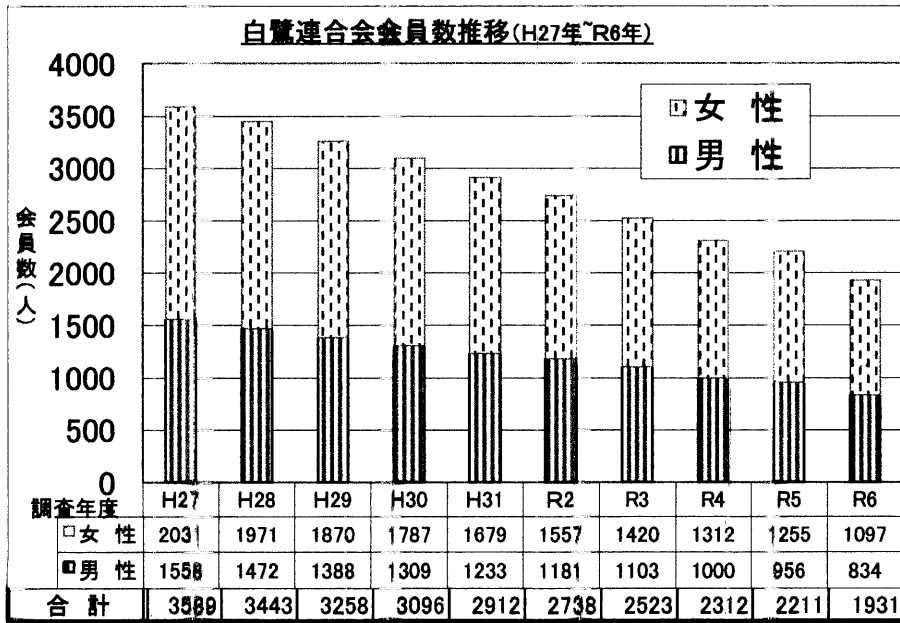

白鷺連合会会員数の推移(平成27年～令和6年)

調査年度	H27	H28	H29	H30	H31	R2	R3	R4	R5	R6
男性	1558	1472	1388	1309	1233	1181	1103	1000	956	834
女性	2031	1971	1870	1787	1679	1557	1420	1312	1255	1097
合計	3589	3443	3258	3096	2912	2738	2523	2312	2211	1931

年齢区分	20以下	21～30	31～40	41～50	51～60	61～70	71～80	81以上	合計
男性	28	37	17	22	45	61	356	268	834
女性	36	24	16	28	63	116	469	345	1097
合計	64	61	33	50	108	177	825	613	1931